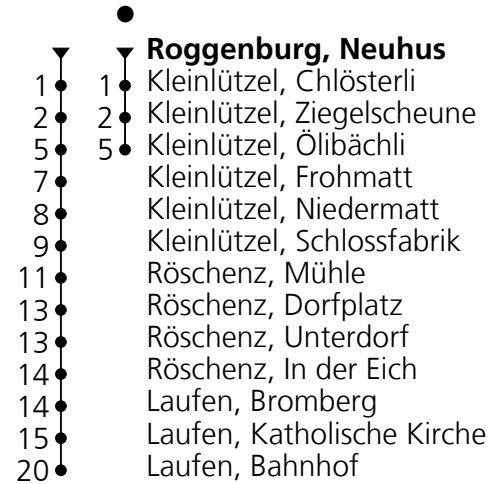

## Ab Roggenburg, Neuhaus Richtung Laufen, Bahnhof

Gültig von 10.12.2023 bis 14.12.2024

Ungefähre Reisezeit  
in Minuten

**A** = In Kleinlützel, Ölibächli  
Anschluss nach Laufen

**B** = Nur Freitag sowie  
19.02.-21.02.24, 28.03.24,  
08.05.24, 31.07.24;  
ohne Freitage 19.01.-02.02.,  
23.02.-22.03.,  
05.04.-12.04.24